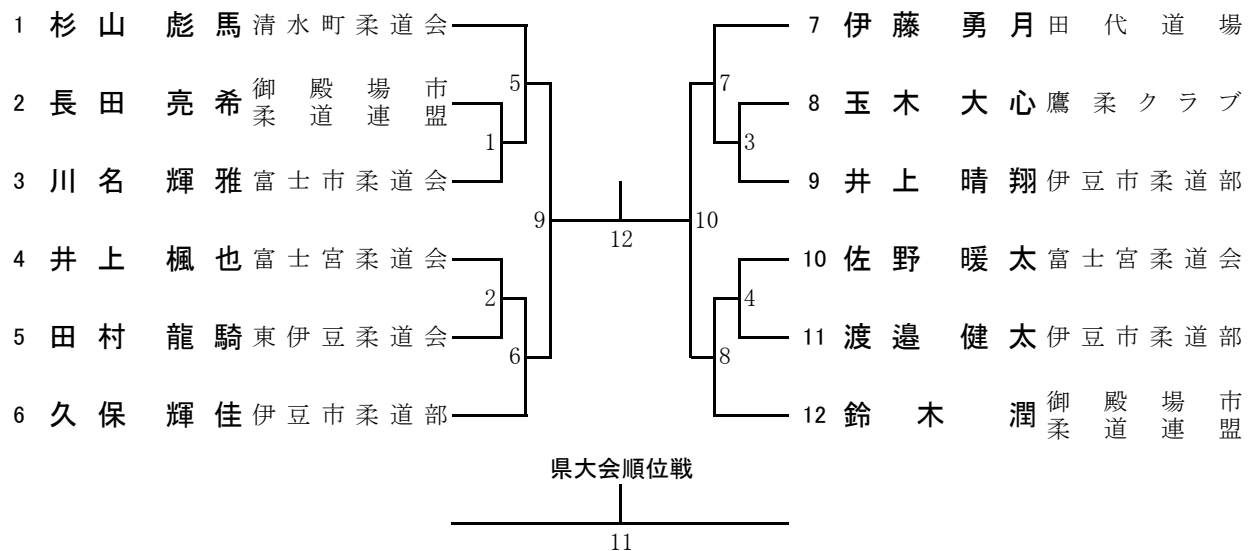

6年男子50kg超級