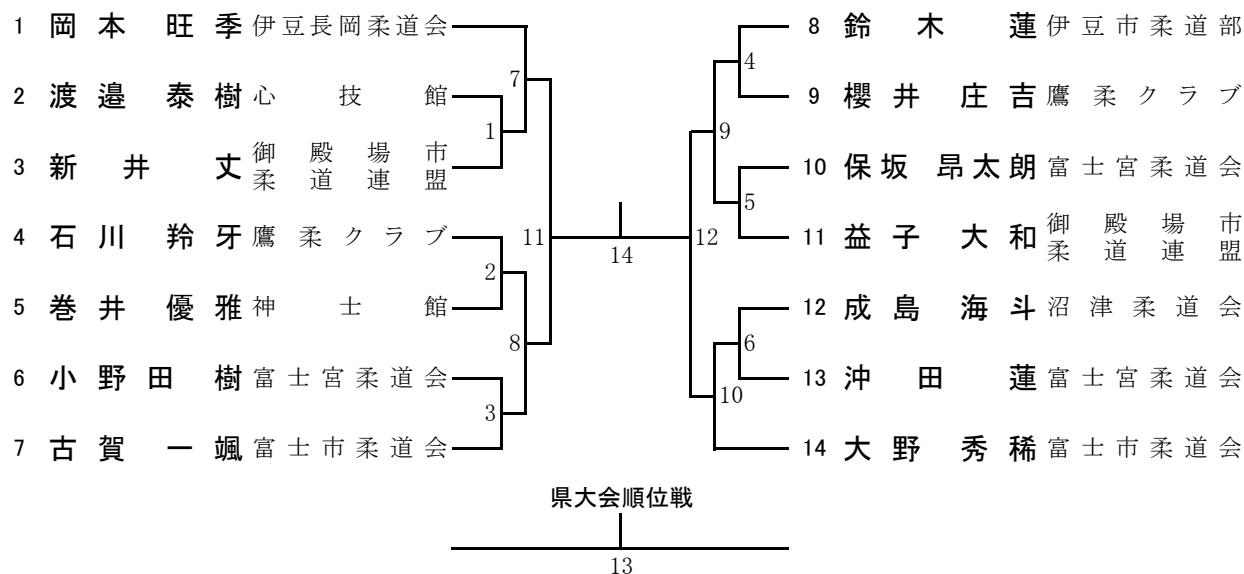

5年男子45kg超級