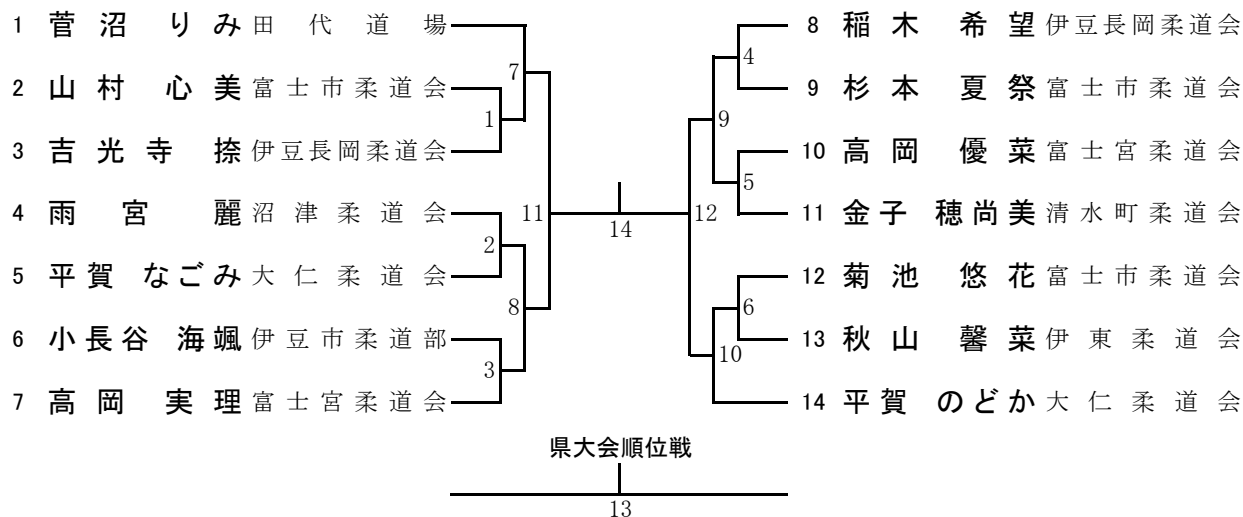

5年男子45kg級

5年男子45kg超級

6年男子50kg級

6年男子50kg超級

5年女子40kg級

5年女子40kg超級

		松田 琴海 長泉柔道会	佐野莉乃愛 鷹柔クラブ	石田 さや 伊豆市柔道部
1	松田 琴海	長泉柔道会	3	5
2	佐野莉乃愛	鷹柔クラブ		1
3	石田 さや	伊豆市柔道部		

6年女子45kg級