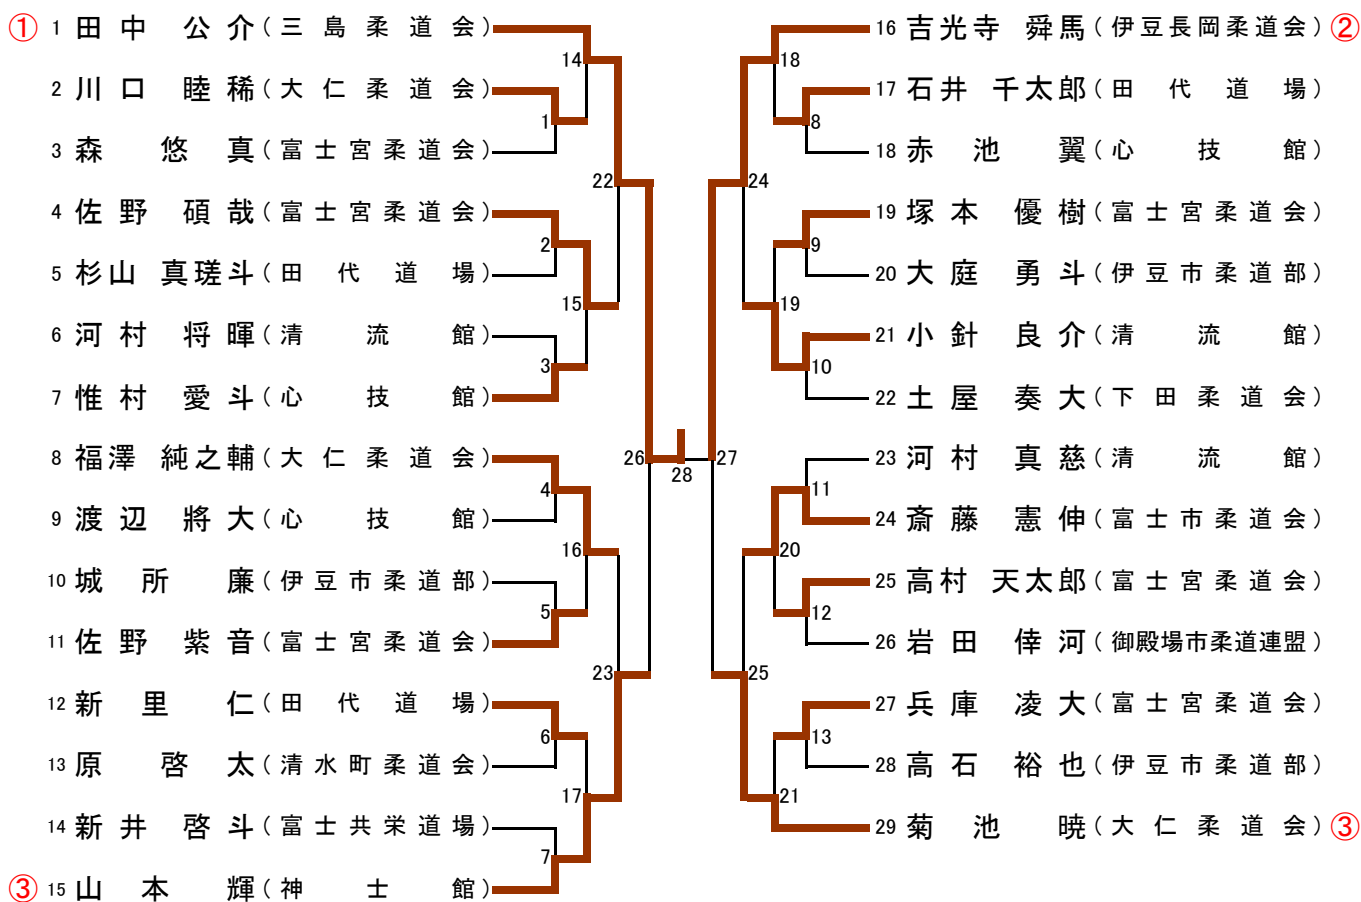

男子6年45kg超級

男子6年45kg以下級

男子5年40kg超級

男子5年40kg以下級

男子4年35kg超級

男子4年35kg以下級

男子3年31kg超級

男子3年31kg以下級

男子2年27kg超級

男子2年27kg以下級

6年女子の部

5年女子の部

4年女子の部

3年女子の部

2年女子の部