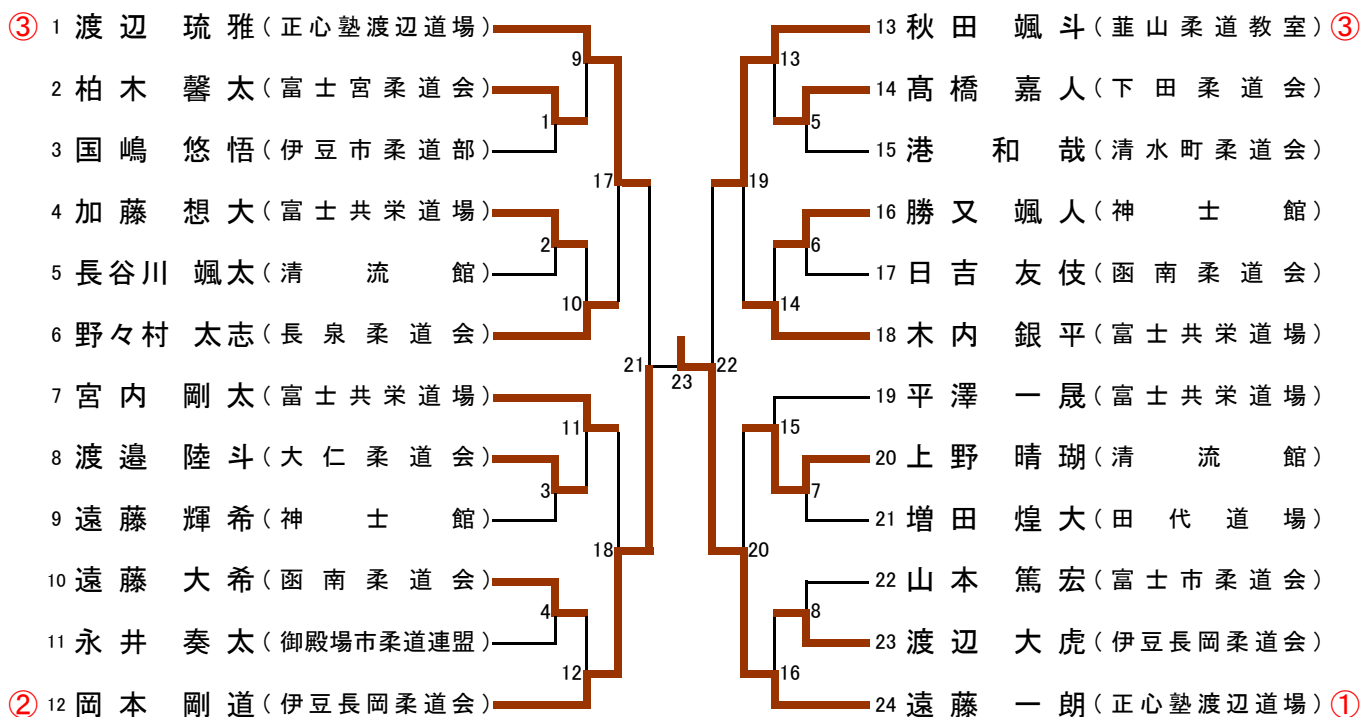

男子6年45kg超級

男子6年45kg以下級

男子5年40kg超級

男子5年40kg以下級

男子4年35kg超級

男子4年35kg以下級

男子3年31kg超級

男子3年31kg以下級

男子2年27kg超級

男子2年27kg以下級

6年女子の部

5年女子の部

4年女子の部

3年女子の部

2年女子の部