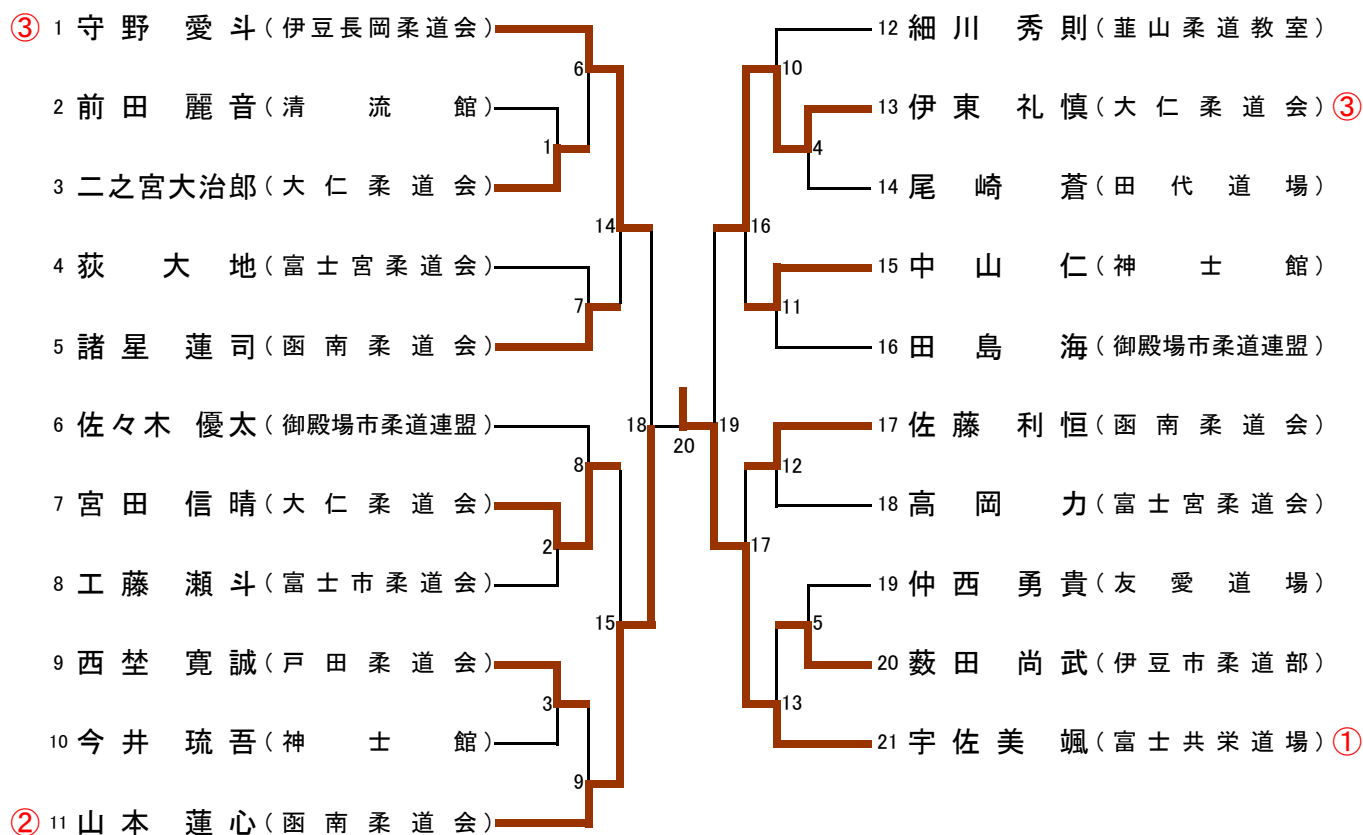

男子6年45kg超級

男子6年45kg以下級

男子5年40kg超級

男子5年40kg以下級

男子4年35kg超級

男子4年35kg以下級

男子3年31kg超級

男子3年31kg以下級

男子2年27kg超級

男子2年27kg以下級

6年女子の部

5年女子の部

4年女子の部

3年女子の部

2年女子の部