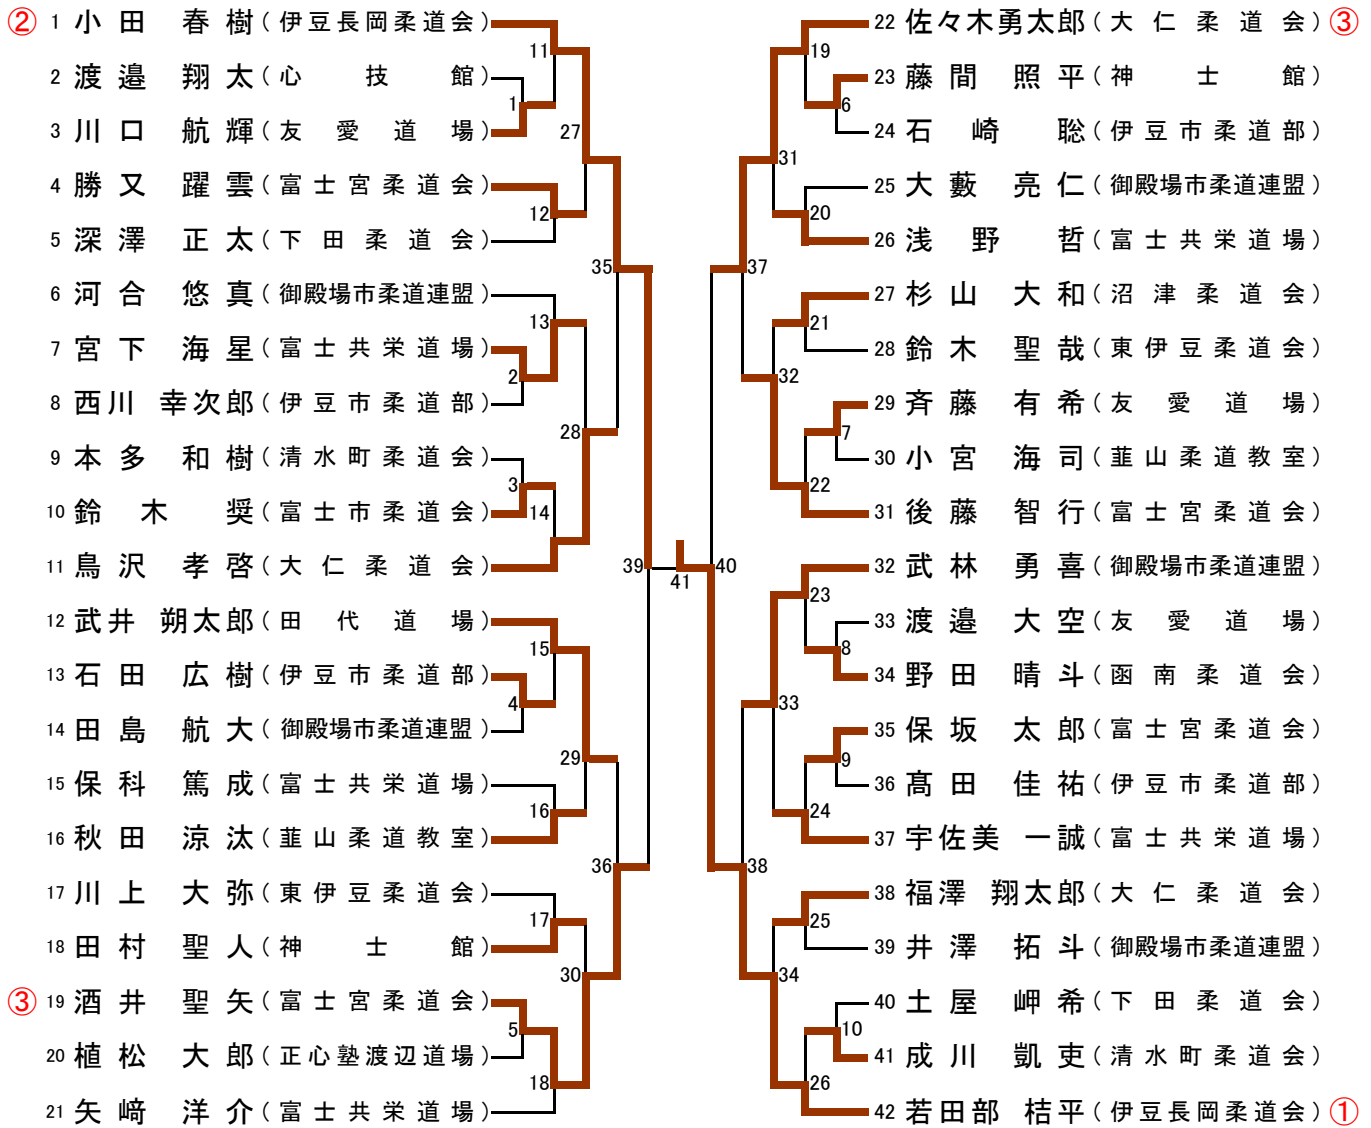

男子6年45kg超級

男子6年45kg以下級

男子5年40kg超級

男子5年40kg以下級

男子4年35kg超級

男子4年35kg以下級

男子3年31kg超級

男子3年31kg以下級

男子2年27kg超級

男子2年27kg以下級

6年女子の部

5年女子の部

4年女子の部

3年女子の部

2年女子の部