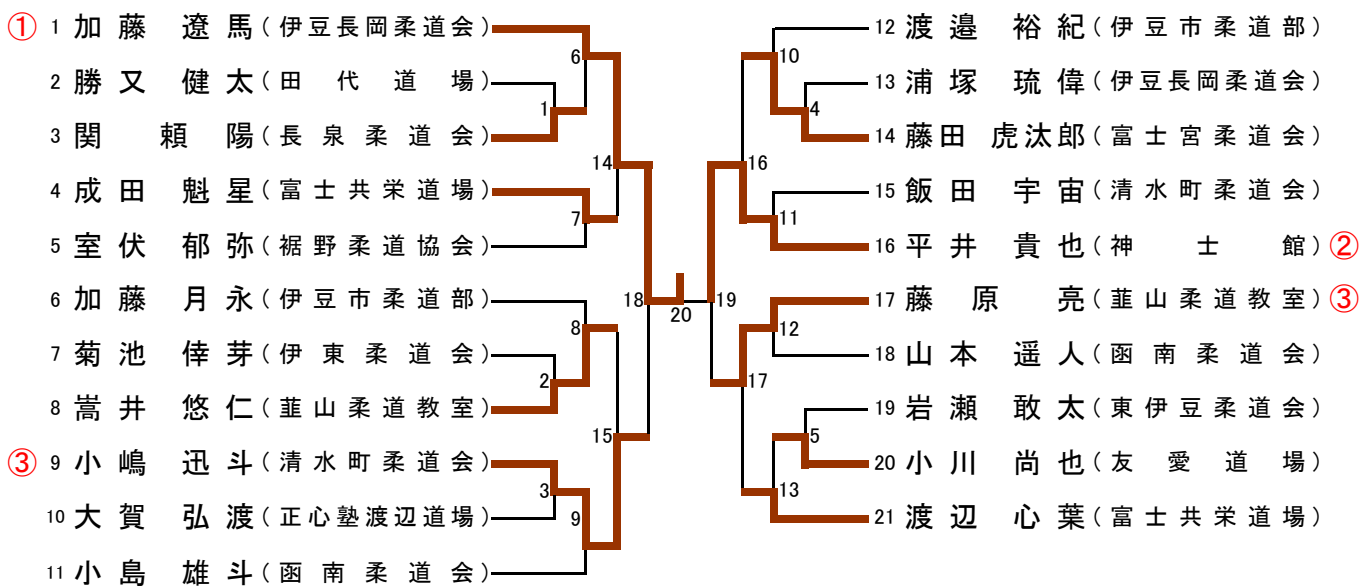

男子6年45kg超級

男子6年45kg以下級

男子5年40kg超級

男子5年40kg以下級

男子4年35kg超級

男子4年35kg以下級

男子3年31kg超級

男子3年31kg以下級

男子2年27kg超級

男子2年27kg以下級

6年女子の部

5年女子の部

4年女子の部

3年女子の部

2年女子の部