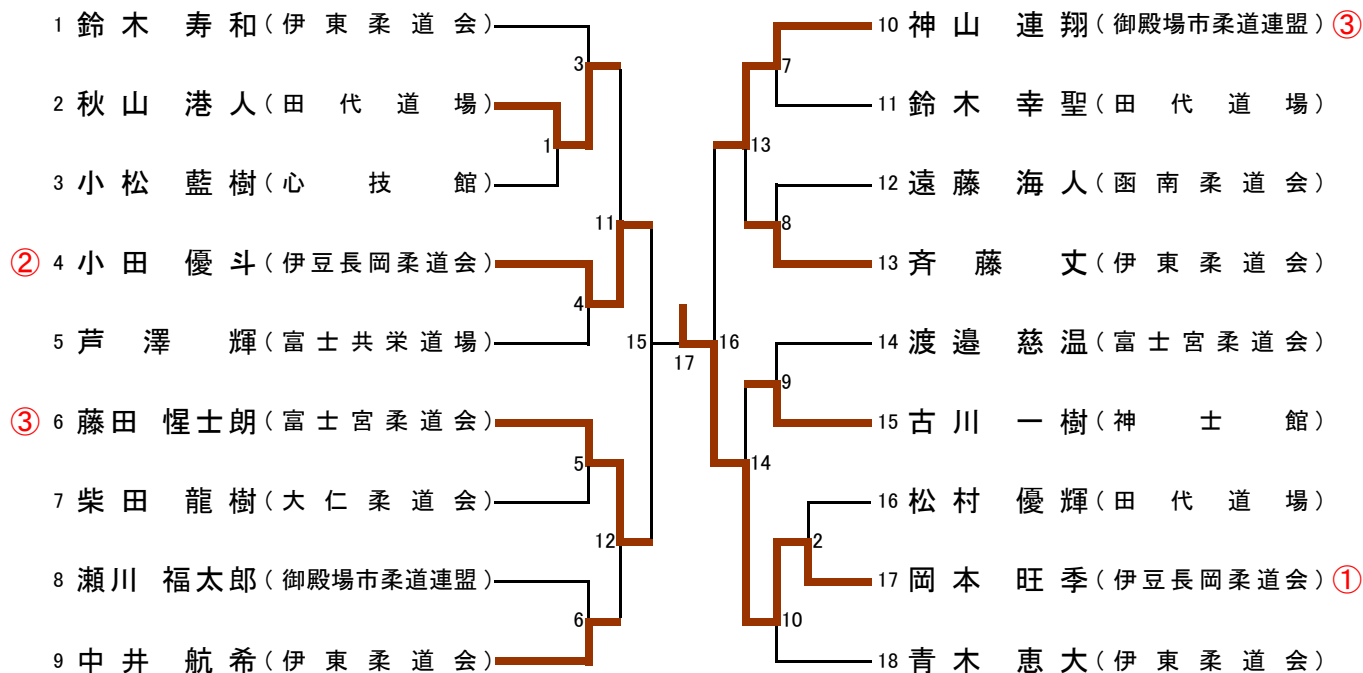

男子6年45kg超級

男子6年45kg以下級

男子5年40kg超級

男子5年40kg以下級

男子4年35kg超級

男子4年35kg以下級

男子3年31kg超級

男子3年31kg以下級

男子2年27kg超級

男子2年27kg以下級

6年女子の部

5年女子の部

4年女子の部

3年女子の部

2年女子の部