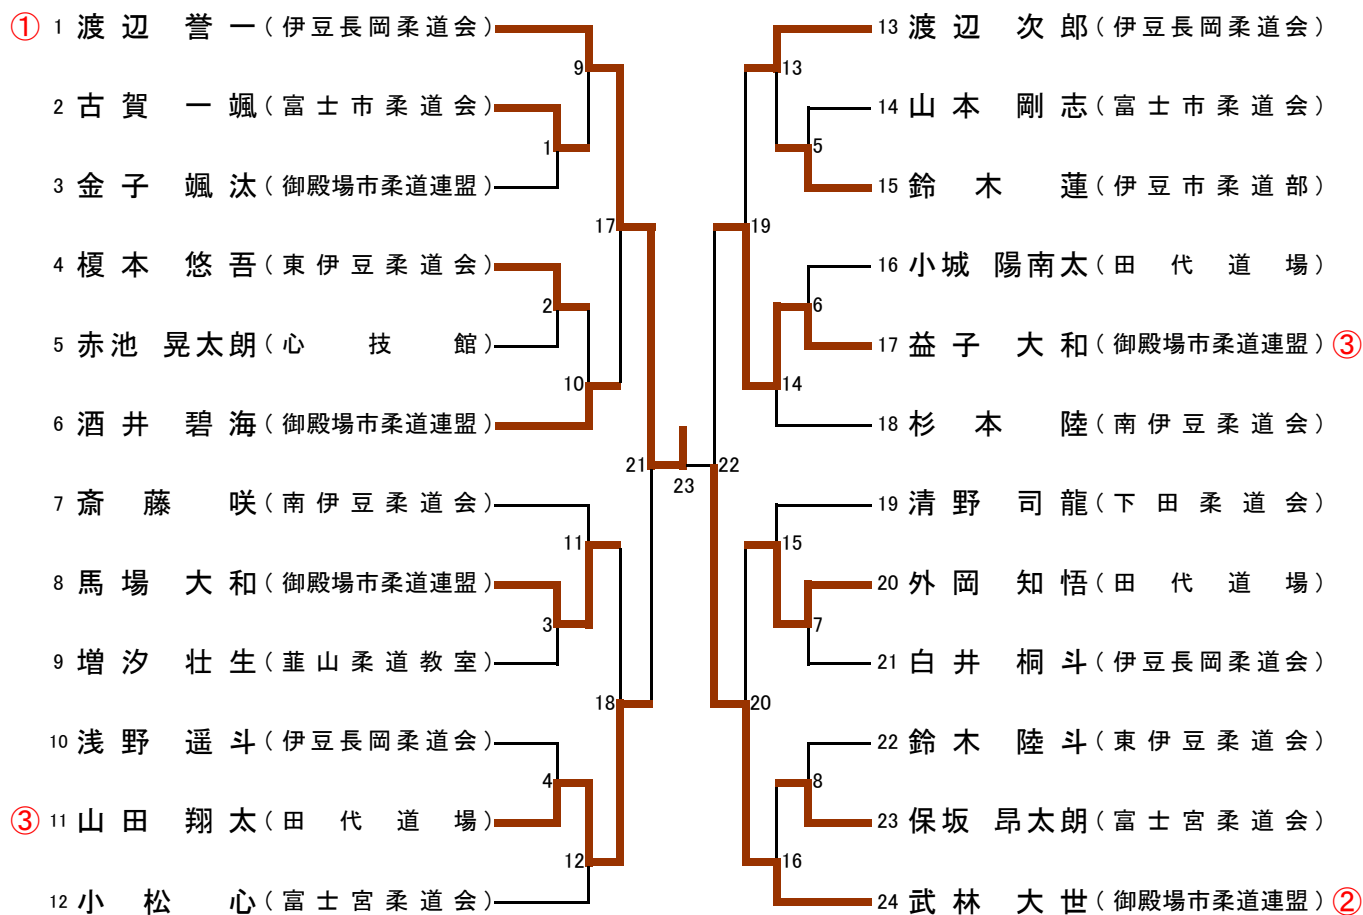

男子6年45kg超級

男子6年45kg以下級

男子5年40kg超級

男子5年40kg以下級

男子4年35kg超級

男子4年35kg以下級

男子3年31kg超級

男子3年31kg以下級

男子2年27kg超級

男子2年27kg以下級

6年女子の部

5年女子の部

4年女子の部

3年女子の部

2年女子の部