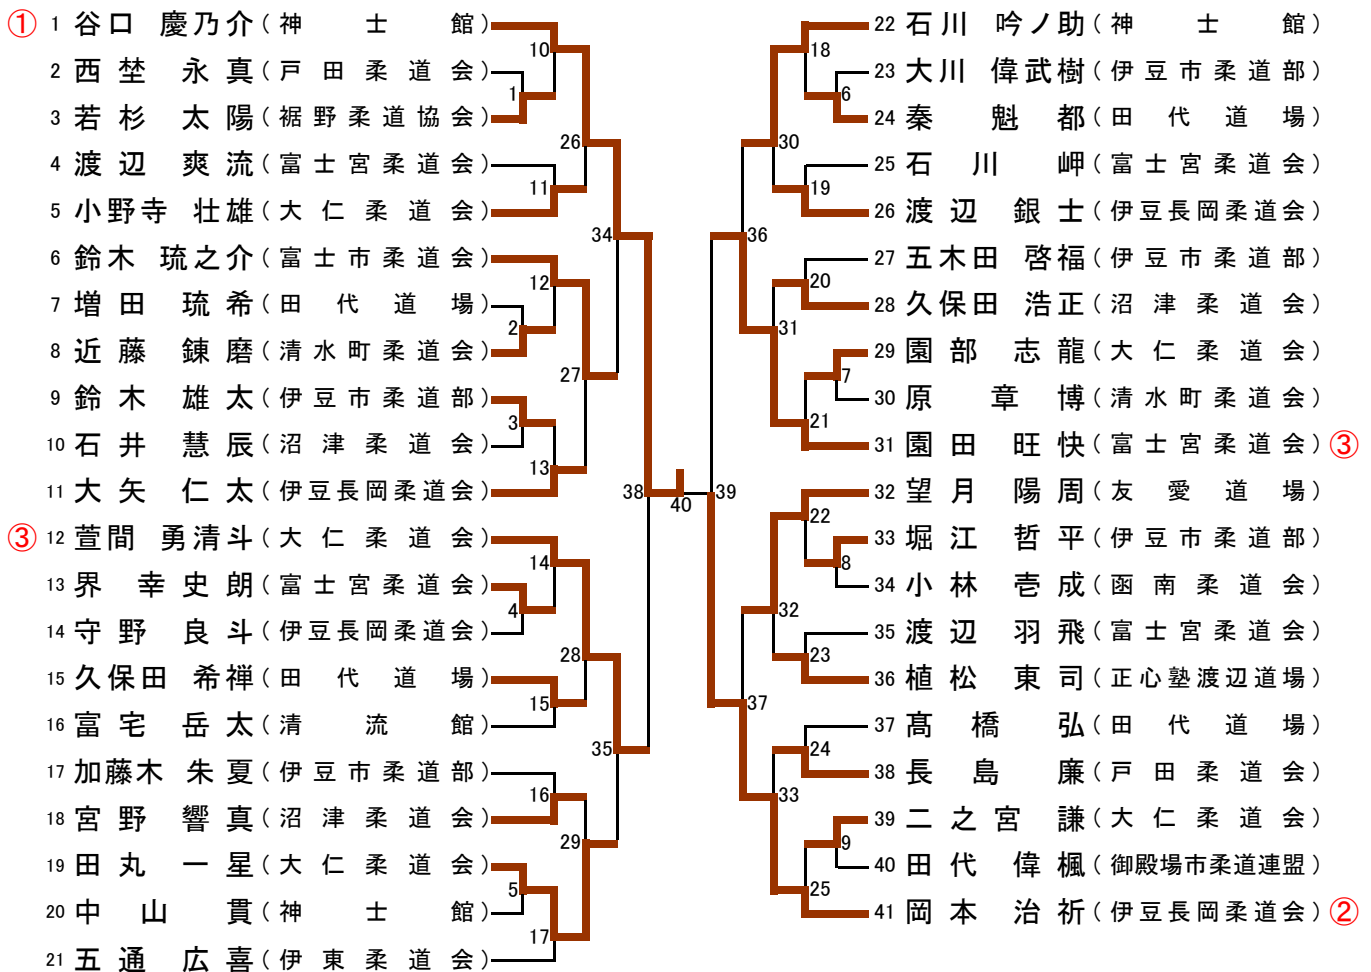

男子6年45kg超級

男子6年45kg以下級

男子5年40kg超級

男子5年40kg以下級

男子4年35kg超級

男子4年35kg以下級

男子3年31kg超級

男子3年31kg以下級

男子2年27kg超級

男子2年27kg以下級

6年女子の部

5年女子の部

4年女子の部

3年女子の部

2年女子の部