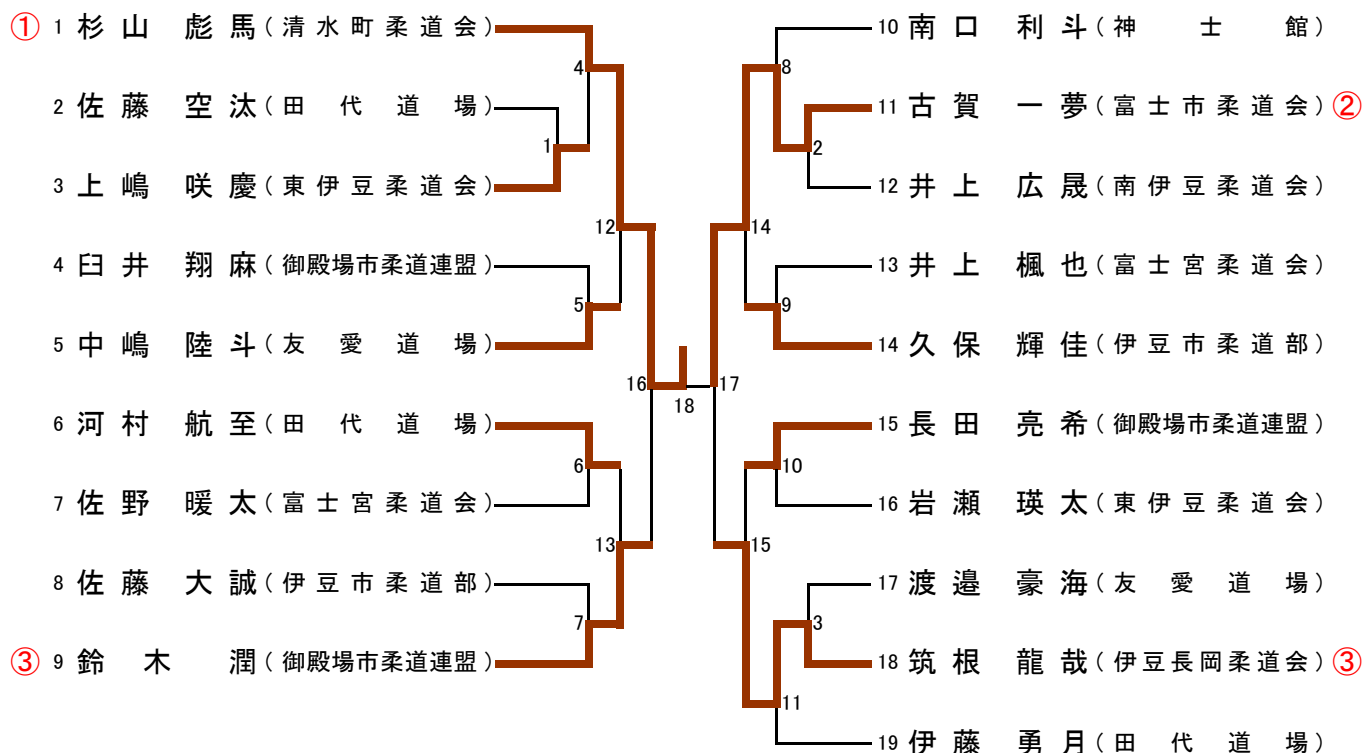

男子6年45kg超級

男子6年45kg以下級

男子5年40kg超級

男子5年40kg以下級

男子4年35kg超級

男子4年35kg以下級

男子3年31kg超級

男子3年31kg以下級

男子2年27kg超級

男子2年27kg以下級

6年女子の部

5年女子の部

4年女子の部

3年女子の部

2年女子の部