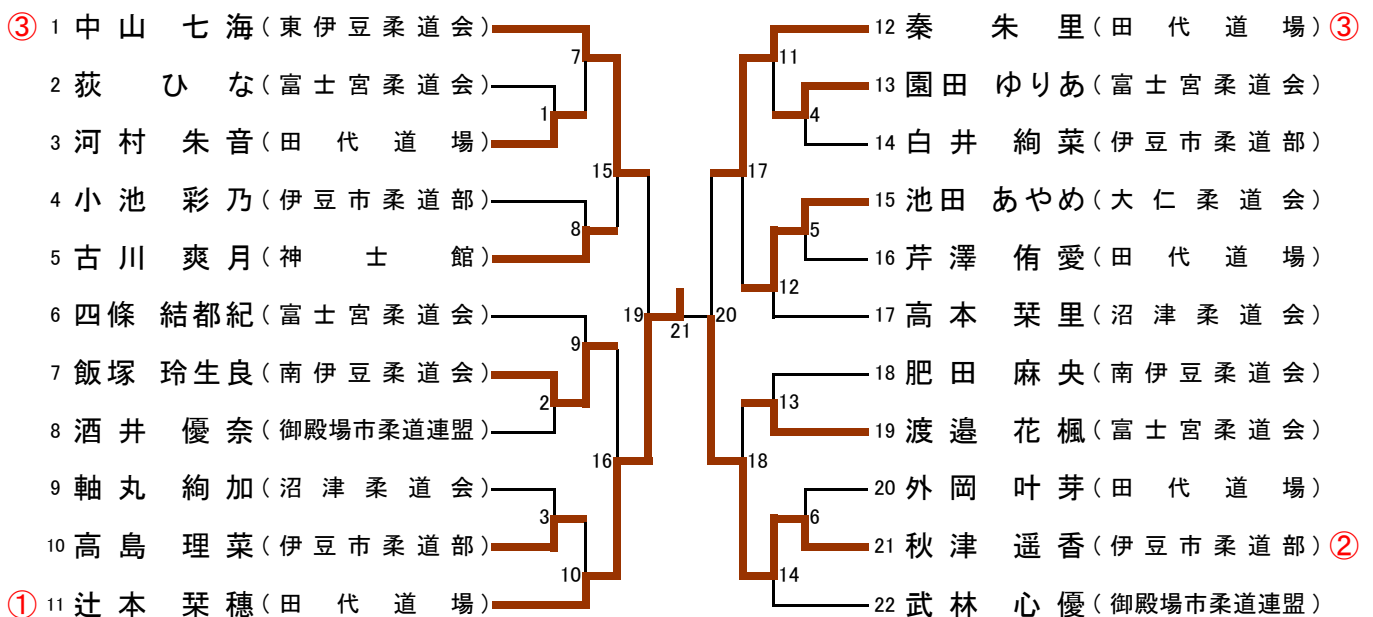

男子2年27kg超級

男子2年27kg以下級

6年女子の部

5年女子の部

4年女子の部

3年女子の部

2年女子の部