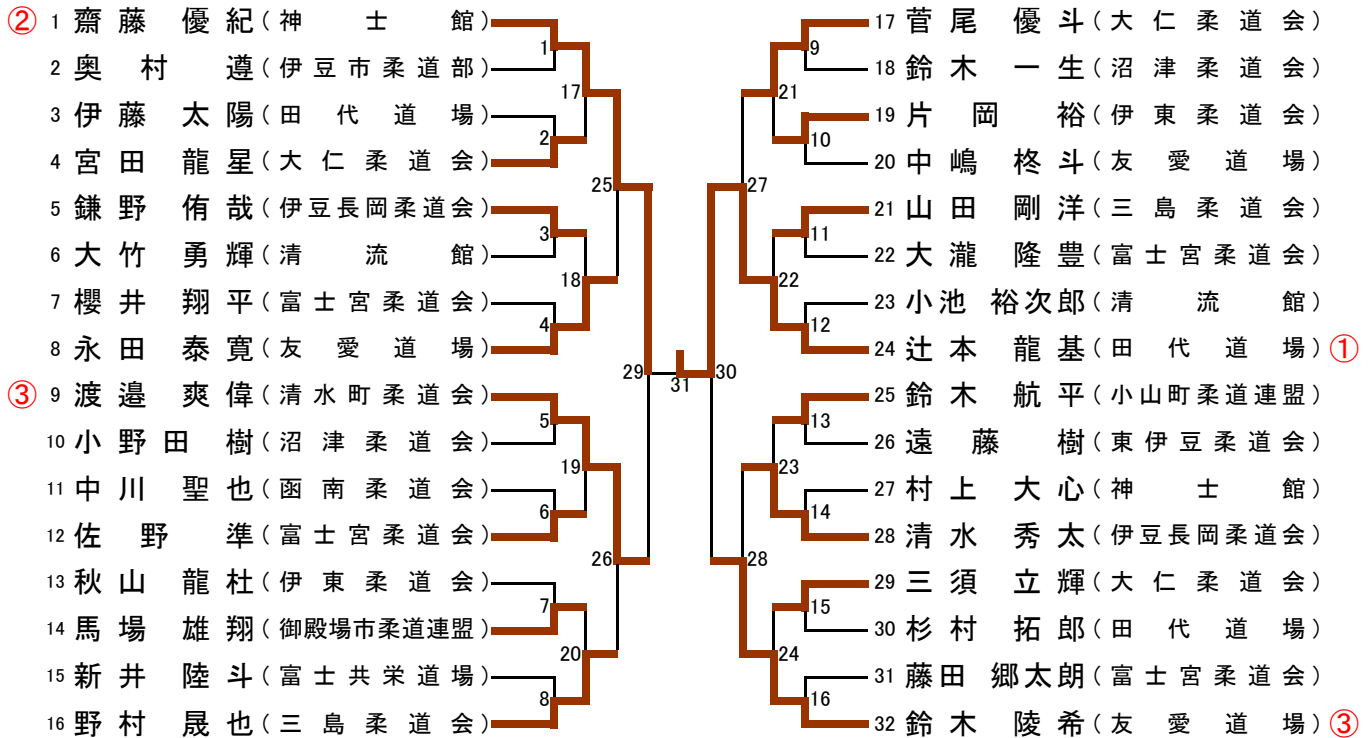

男子6年45kg超級

男子6年45kg以下級

男子5年40kg超級

男子5年40kg以下級

男子4年35kg超級

男子4年35kg以下級

男子3年31kg超級

男子3年31kg以下級

男子2年27kg超級

男子2年27kg以下級

6年女子の部

5年女子の部

4年女子の部

3年女子の部

2年女子の部