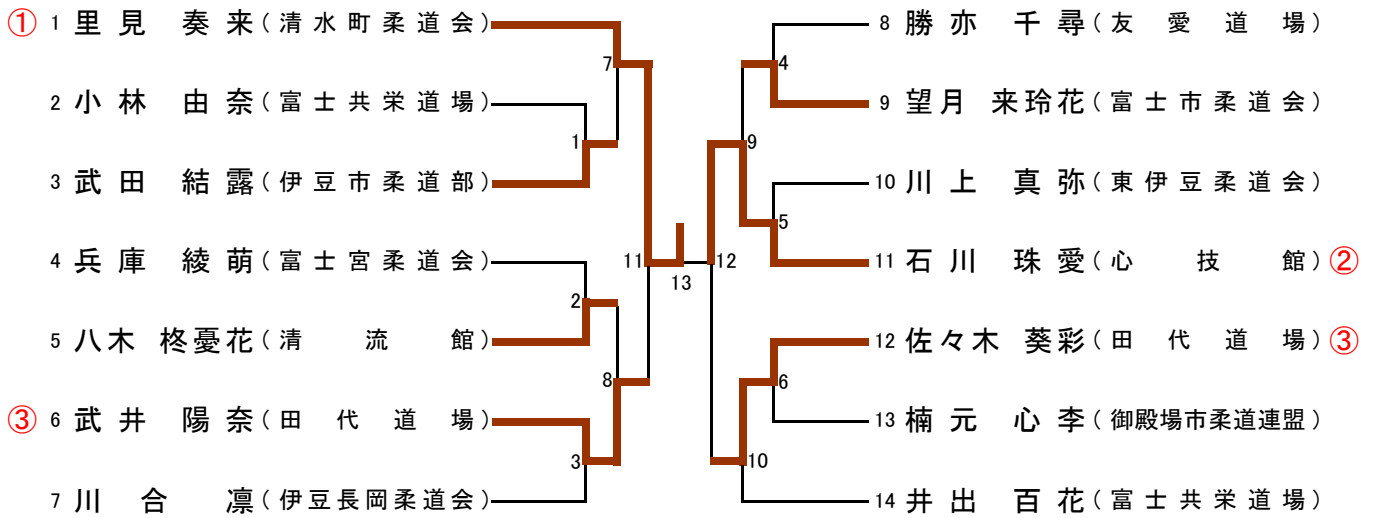

男子2年27kg超級

男子2年27kg以下級

6年女子の部

5年女子の部

4年女子の部

3年女子の部

2年女子の部