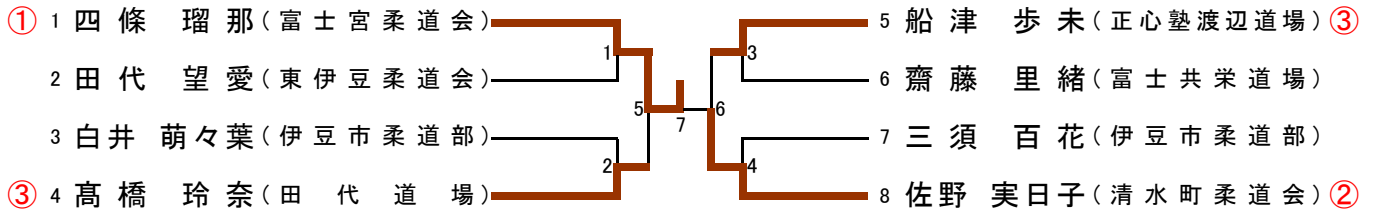

男子2年27kg超級

男子2年27kg以下級

6年女子の部

5年女子の部

4年女子の部

3年女子の部

2年女子の部